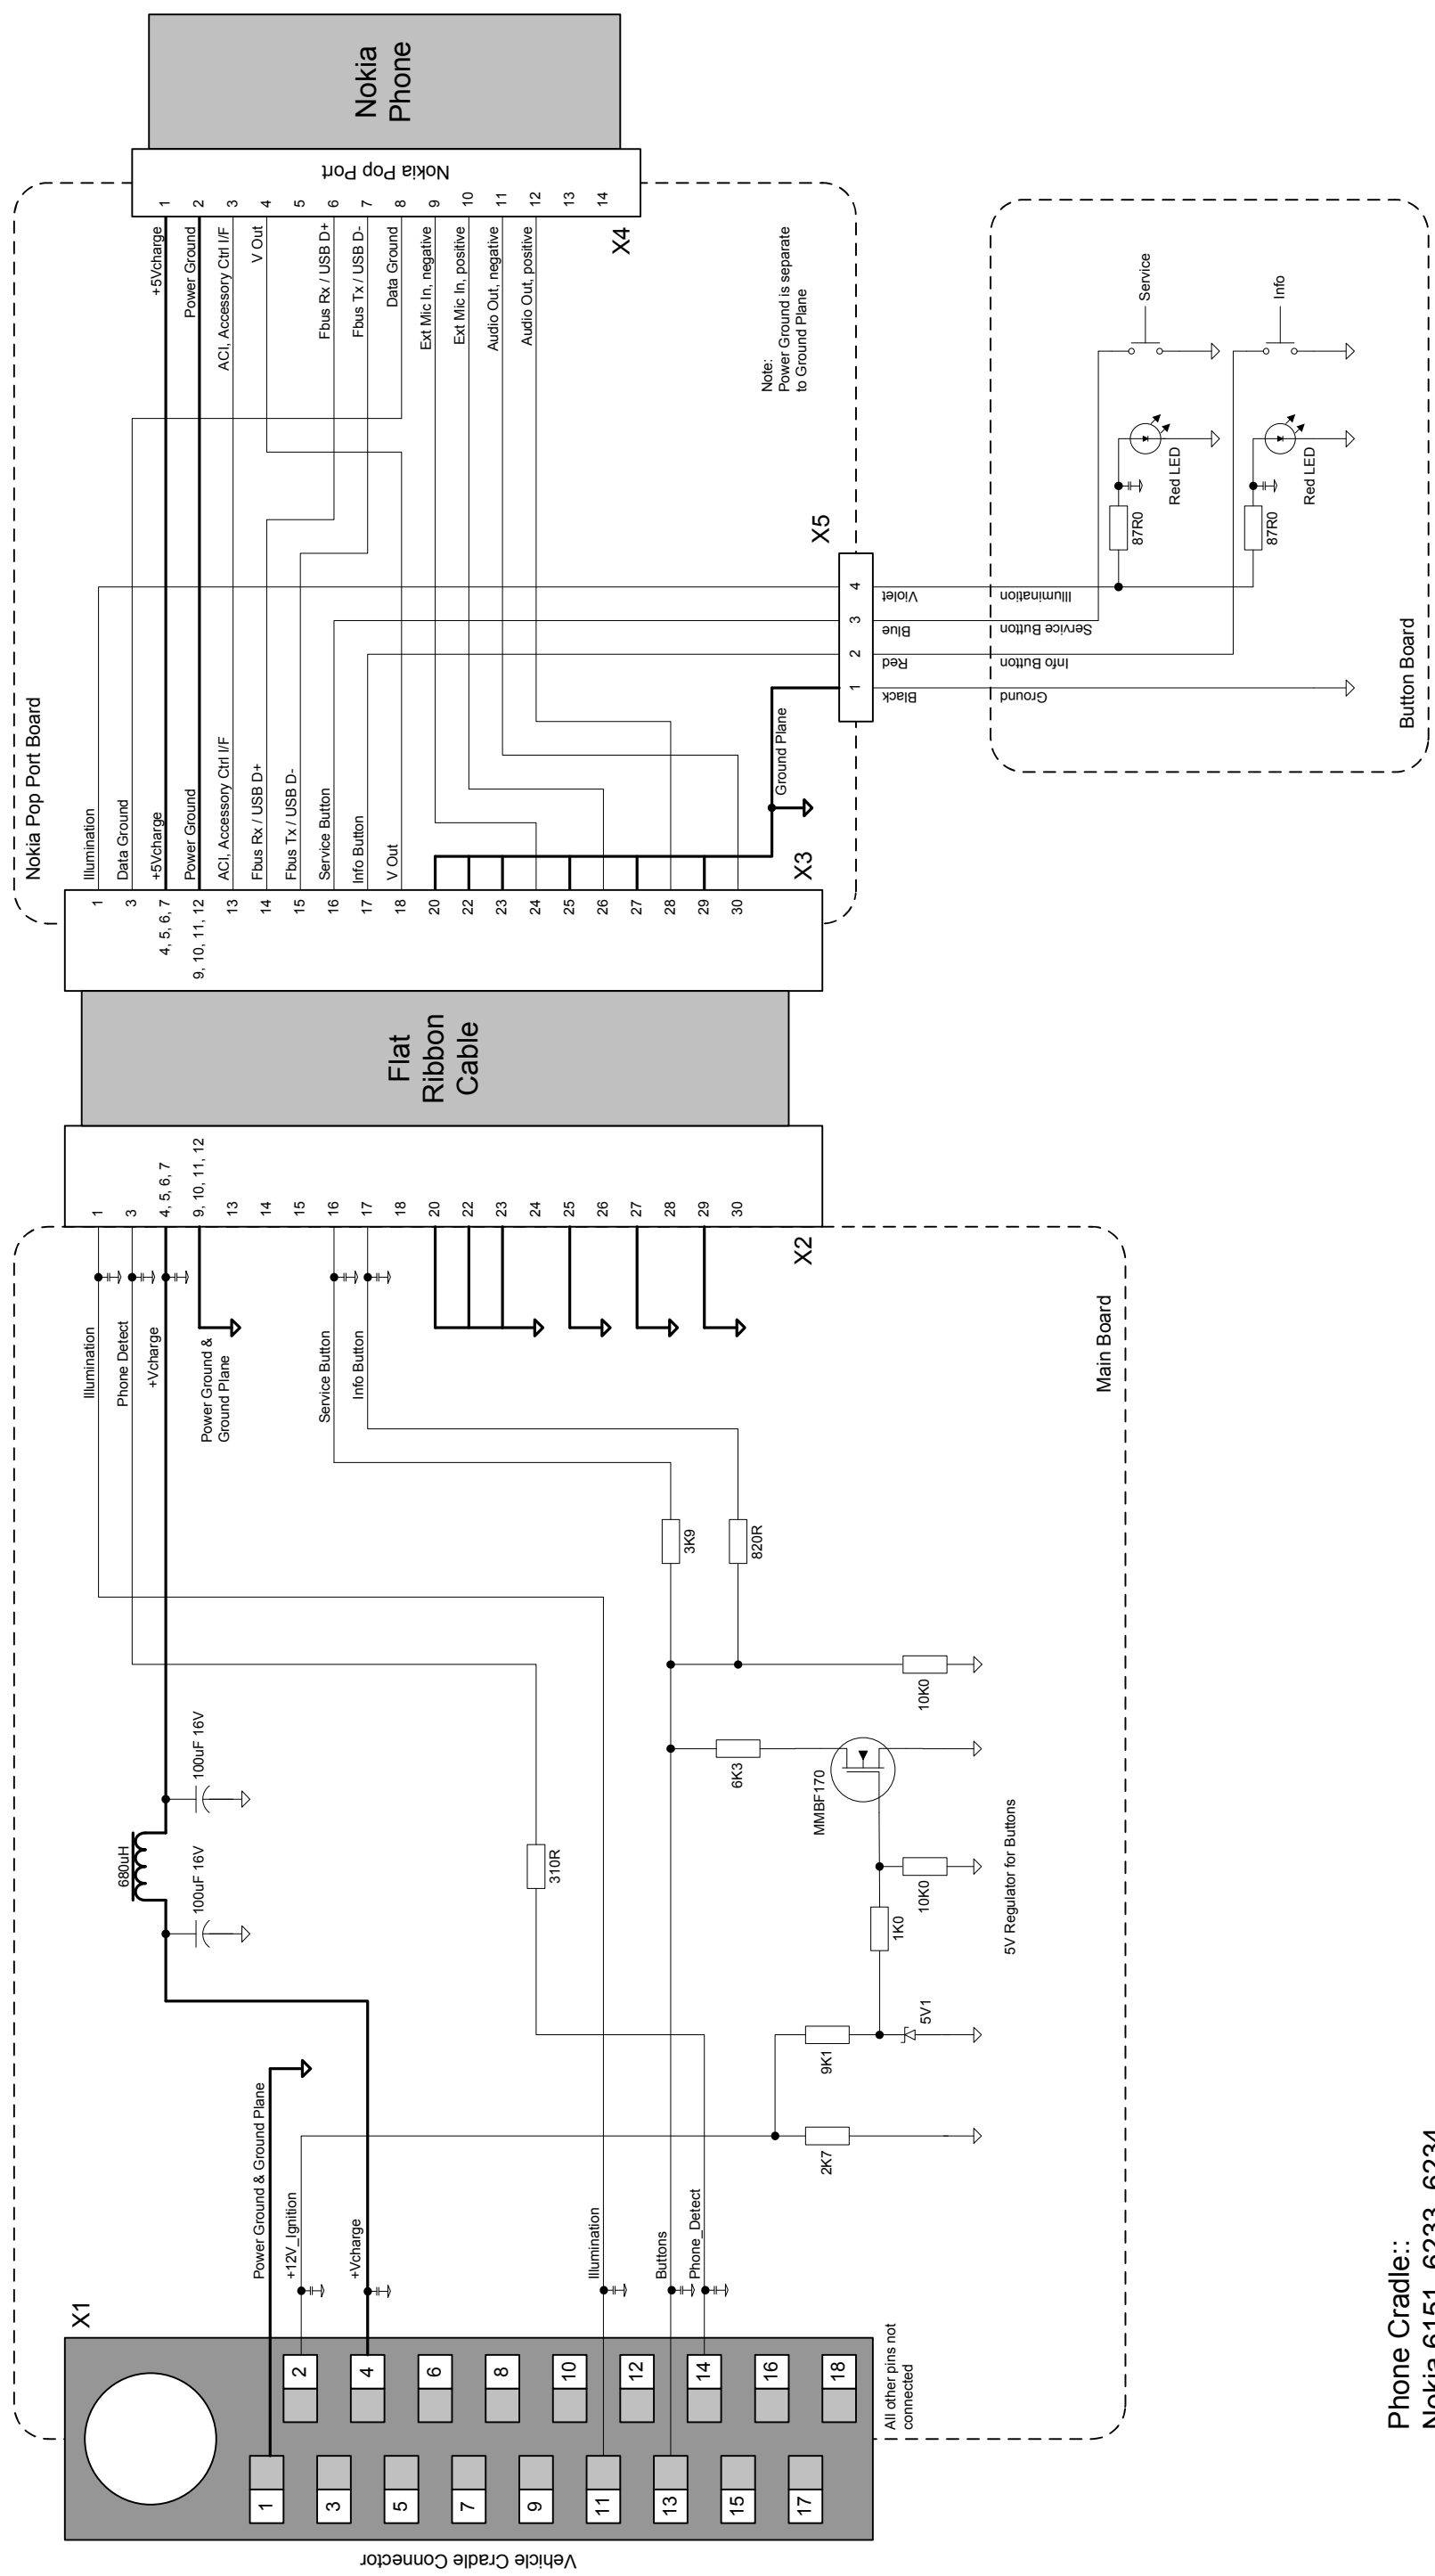

VW Phone Cradle Nokia 6151, 6233, 6234

Phone Cradle:
 Nokia 6151, 6233, 6234
 VW Part 3C0 051 435 T
 NOK 0700215

VW FSE Nokia 6151 6233 6234 Cradle.vsd		Author	Date
		Jochen	05.12.2008
		Created	Changed